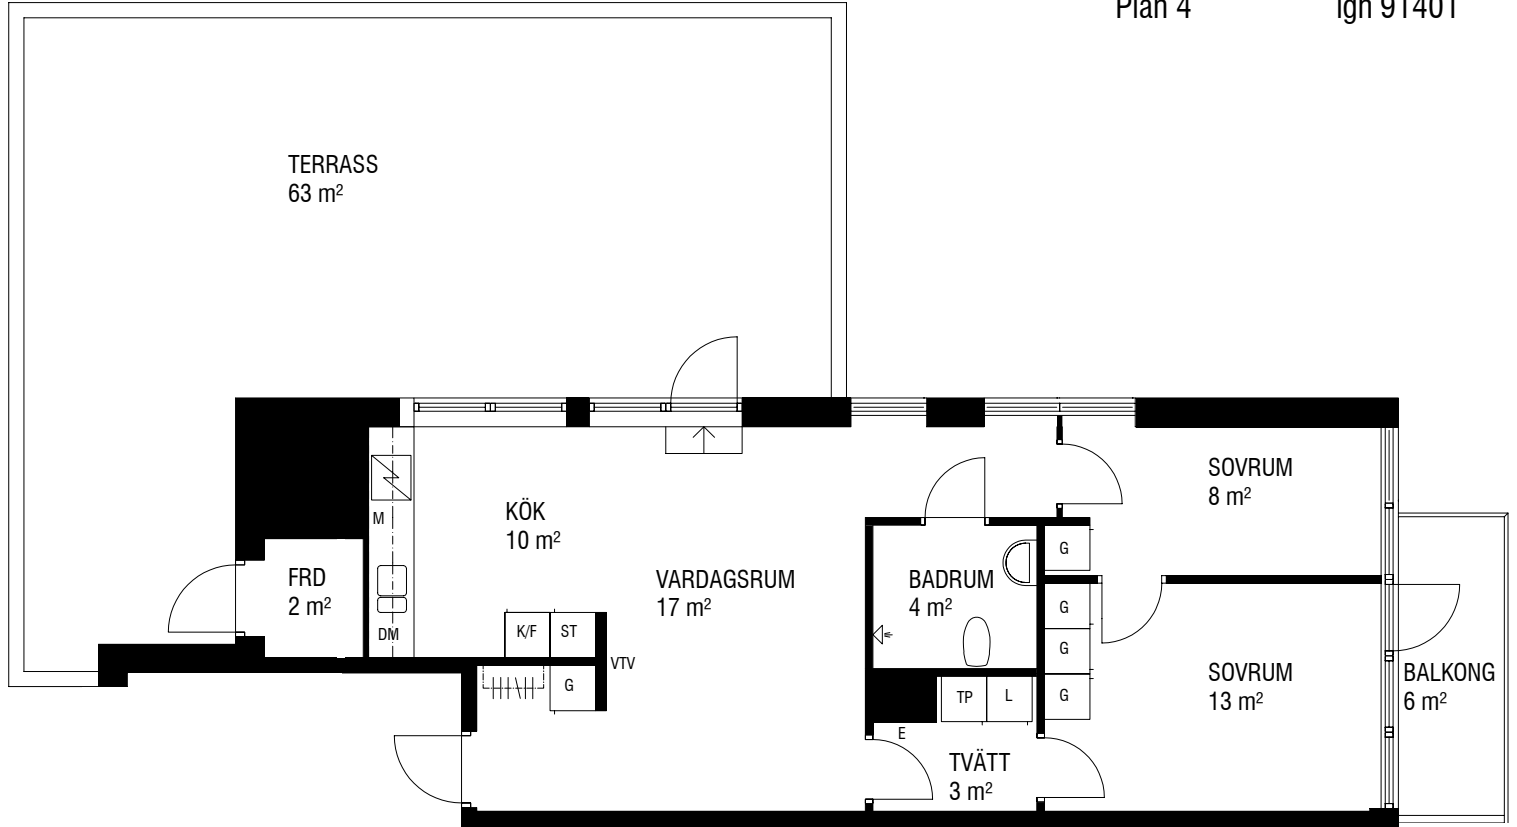

3 rum o kök 68 m²

Plan 4

Igh 91401

FÖRKLARINGAR

G	GARDEROB	TP	TVÄTTPELARE
ST	STÄDSKÅP		SPISHÄLL/UGN
H	HÖGSKÅP	E	ELCENTRAL
L	LINNESKÅP	VTV	FÖRSTÄRKT VÄGG FÖR VÄGG-TV
K	KYL	----	KLÄDSTÅNG
F	FRYS	-----	ÖVERSKÅP
K/F	KYL/FRYS	- - - -	INKLÄDNAD TAK
M	MICRO	+++	KAPPHYLLA
DM	DISKMASKIN		

Rumshöjd ca 2,55 m förutom i badrum och WC ca 2,3 m

Målade tak och väggar

Klinkergolv i badrum och WC med el komfort

Övriga rum askparkett med vattenburen golvvärme
Målade socklar

Tvättstall och WC-stol i vitt porslin