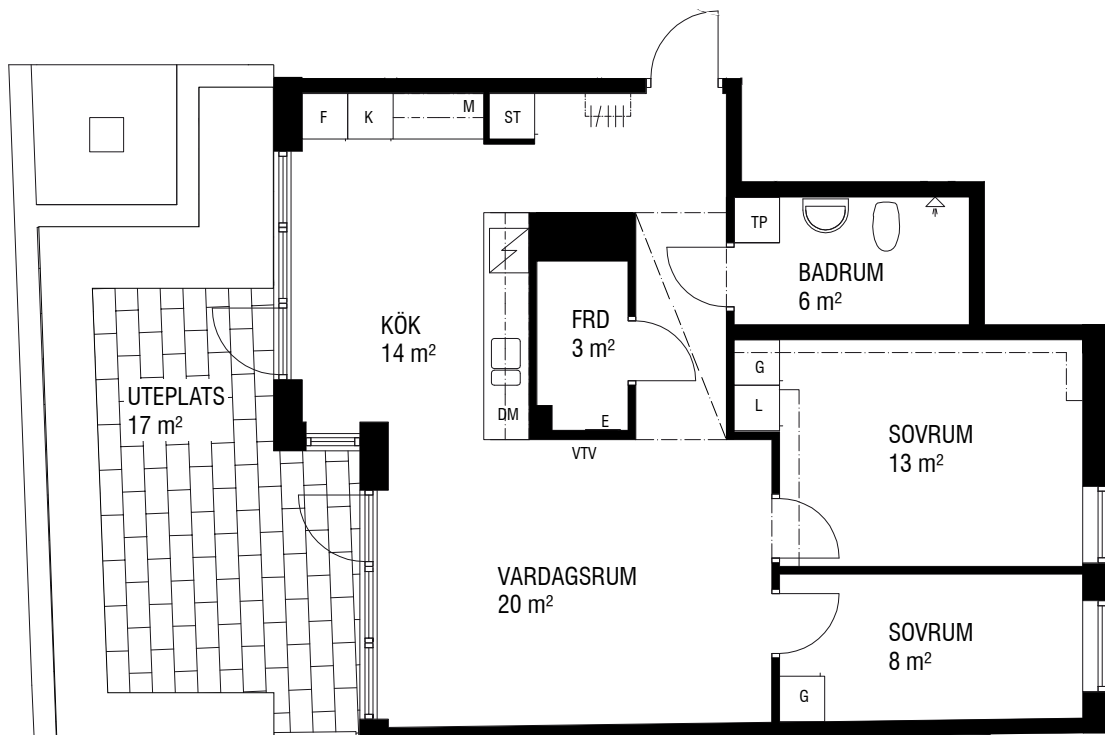

3 rum o kök 71 m²

Plan 0

Igh 71004

SKALA

FÖRKLARINGAR

G	GARDEROB	TP	TVÄTTPELARE
ST	STÄDSKÅP		SPISHÄLL/UGN
H	HÖGSKÅP	E	ELCENTRAL
L	LINNESKÅP	VTV	FÖRSTÄRKT VÄGG FÖR VÄGG-TV
K	KYL	----	KLÄDSTÅNG
F	FRYS	-----	ÖVERSKÅP
K/F	KYL/FRYS	- - - - -	INKLÄDNAD TAK
M	MICRO	+++	KAPPHYLLA
DM	DISKMASKIN		

Rumshöjd ca 2,55 m förutom i badrum och WC ca 2,3 m

Målade tak och väggar

Klinkergolv i badrum och WC med el komfort

Övriga rum askparkett med vattenburen golvvärme
Målade socklar

Tvättstall och WC-stol i vitt porslin