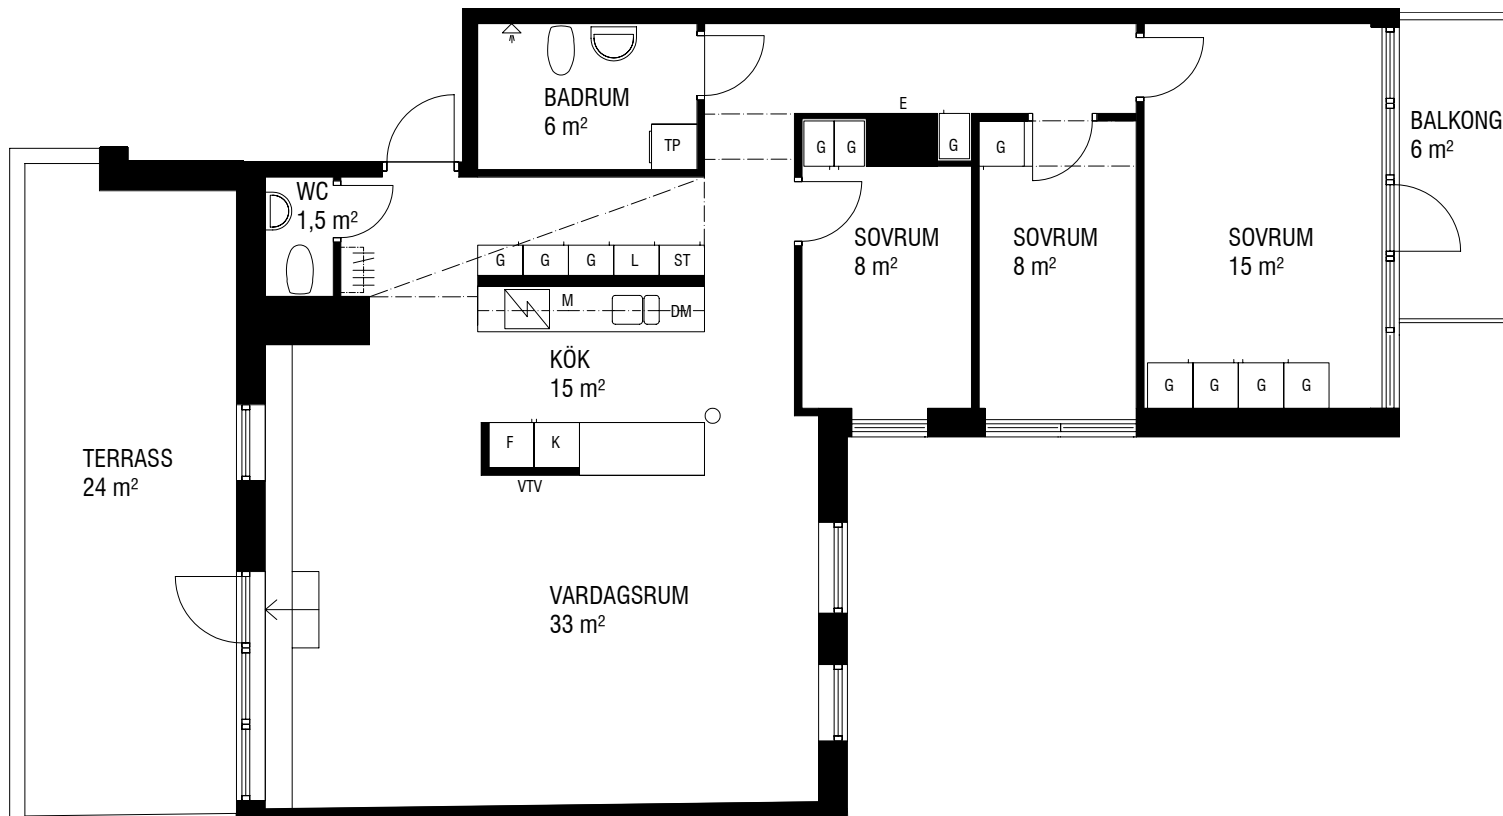

4 rum o kök 100 m²

Plan 4

Igh 61402

Igh 71402

Igh 81402

Igh 91402

FÖRKLARINGAR

G	GARDEROB	TP	TVÄTTPELARE
ST	STÄDSKÅP		SPISHÄLL/UGN
H	HÖGSKÅP	E	ELCENTRAL
L	LINNESKÅP	VTV	FÖRSTÄRKT VÄGG FÖR VÄGG-TV
K	KYL	----	KLÄDSTÅNG
F	FRYS	-----	ÖVERSKÅP
K/F	KYL/FRYS	- - - -	INKLÄDNAD TAK
M	MICRO	+++	KAPPHYLLA
DM	DISKMASKIN		

Rumshöjd ca 2,55 m förutom i badrum och WC ca 2,3 m

Målade tak och väggar

Klinkergolv i badrum och WC med el komfort

Övriga rum askparkett med vattenburen golvvärme
Målade socklar

Tvättstall och WC-stol i vitt porslin