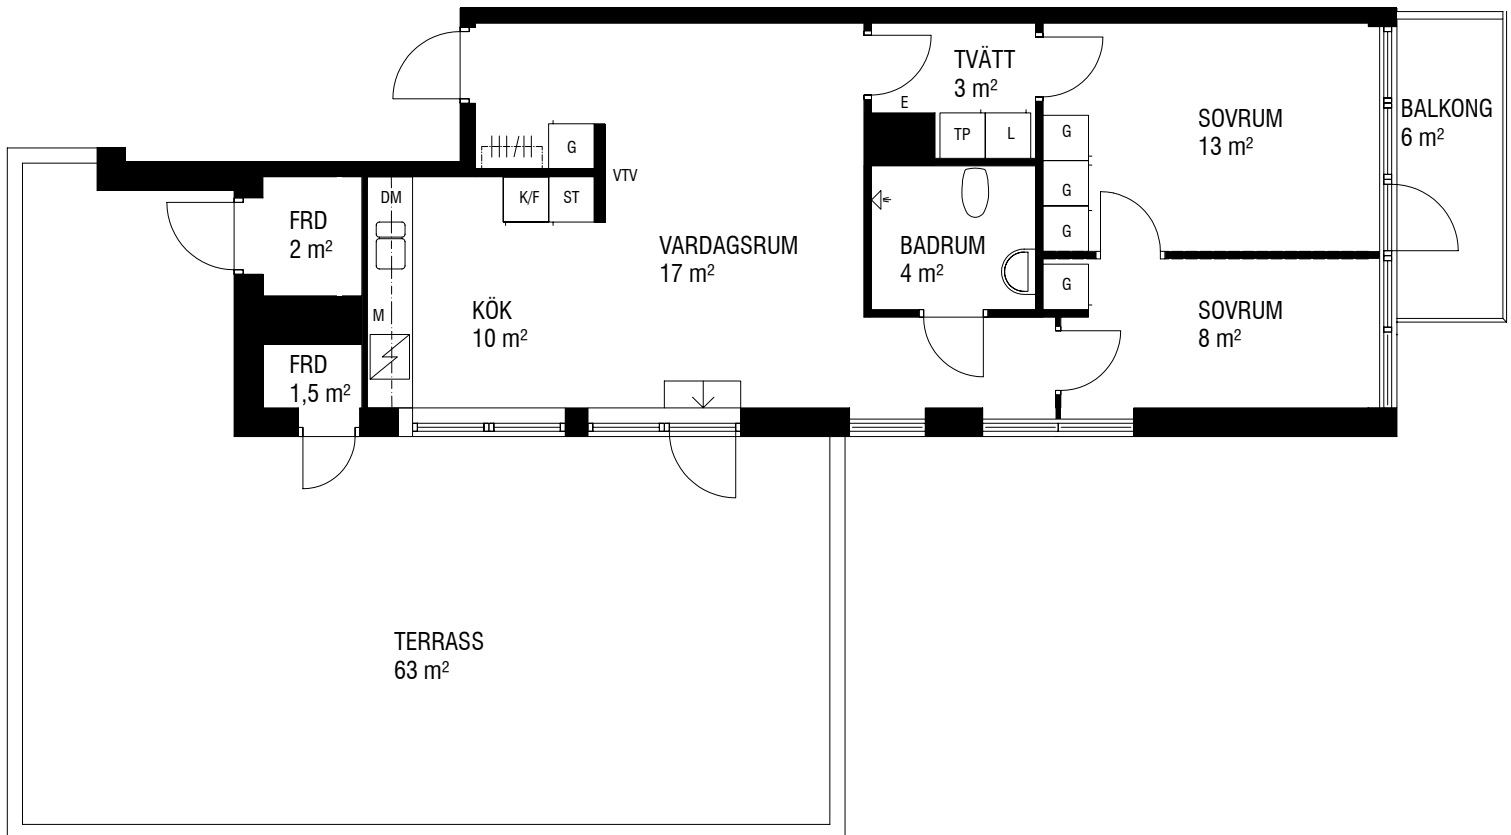

3 rum o kök 68 m²

Plan 4

Igh 51402

FÖRKLARINGAR

G	GARDEROB	TP	TVÄTTPELARE
ST	STÄDSKÅP		SPISHÄLL/UGN
H	HÖGSKÅP	E	ELCENTRAL
L	LINNESKÅP	VTV	FÖRSTÄRKT VÄGG FÖR VÄGG-TV
K	KYL	-----	KLÄDSTÅNG
F	FRYS	- - - - -	ÖVERSKÅP
K/F	KYL/FRYS	· · · · ·	INKLÄDNAD TAK
M	MICRO	+ + + +	KAPPHYLLA
DM	DISKMASKIN		

Rumshöjd ca 2,55 m förutom i badrum och WC ca 2,3 m

Målade tak och väggar

Klinkergolv i badrum och WC

med el komfort

Övriga rum askparkett med vattenburen golvvärme

Målade socklar

Tvättställ och WC-stol i vitt porslin

Fönster från golv upp till 2,10 m

Övriga fönsters bröstningshöjd ca 0,7 m över golv

Fönsterbänkar av natursten

Rätten till ändringar förbehålles