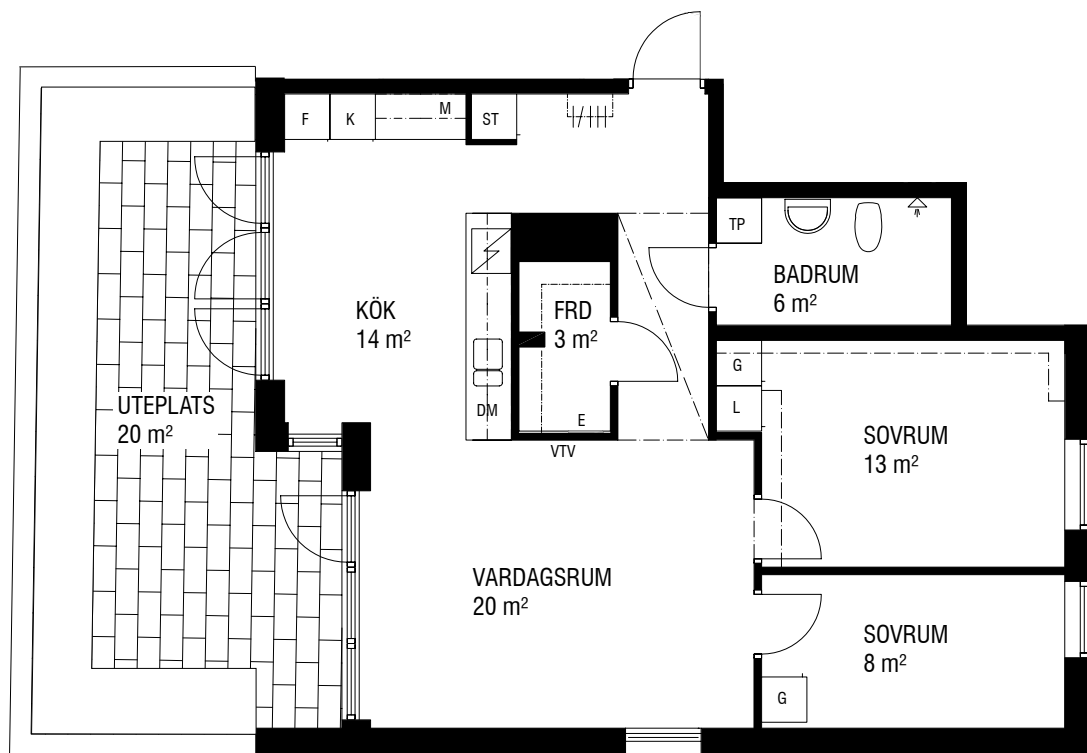

3 rum o kök 71 m²

Plan 0

Igh 51004

FÖRKLARINGAR

G	GARDEROB	TP	TVÄTTPELARE
ST	STÄDSKÅP		SPISHÄLL/UGN
H	HÖGSKÅP	E	ELCENTRAL
L	LINNESKÅP	VTV	FÖRSTÄRKT VÄGG FÖR VÄGG-TV
K	KYL	----	KLÄDSTÅNG
F	FRYS	-----	ÖVERSKÅP
K/F	KYL/FRYS	- - - -	INKLÄDNAD TAK
M	MICRO	+++	KAPPHYLLA
DM	DISKMASKIN		

Rumshöjd ca 2,55 m förutom i badrum och WC ca 2,3 m

Målade tak och väggar

Klinkergolv i badrum och WC

med el komfort

Övriga rum askparkett med

vattenburen golvvärme

Målade socklar

Tvättställ och WC-stol i vitt porslin