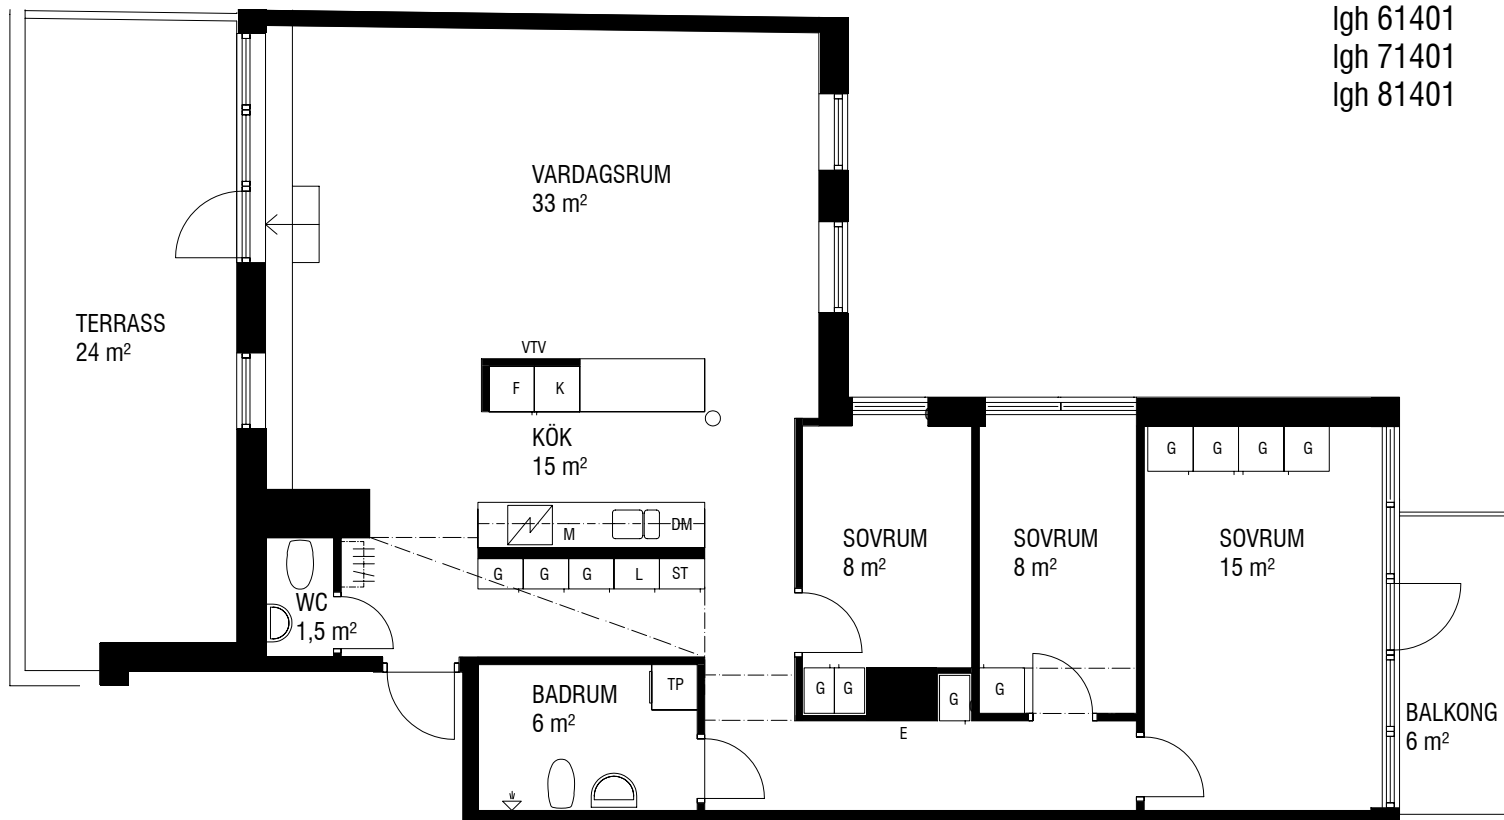

4 rum o kök 100 m²

Plan 4

Igh 51401
Igh 61401
Igh 71401
Igh 81401

FÖRKLARINGAR

G	GARDEROB	TP	TVÄTTPELARE
ST	STÄDSKÅP	⚡	SPISHÄLL/UGN
H	HÖGSKÅP	E	ELCENTRAL
L	LINNESKÅP	VTV	FÖRSTÄRKT VÄGG FÖR VÄGG-TV
K	KYL	----	KLÄDSTÅNG
F	FRYS	-----	ÖVERSKÅP
K/F	KYL/FRYS	- - - - -	INKLÄDNAD TAK
M	MICRO	+++	KAPPHYLLA
DM	DISKMASKIN		

Rumshöjd ca 2,55 m förutom i badrum och WC ca 2,3 m

Målade tak och väggar

Klinkergolv i badrum och WC med el komfort

Övriga rum askparkett med vattenburen golvvärme
Målade socklar

Tvättstall och WC-stol i vitt porslin

Fönster från golv upp till 2,10 m
Övriga fönsters bröstningshöjd ca 0,7 m över golv

Fönsterbänkar av natursten

Rätten till ändringar förbehålles